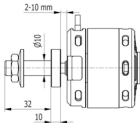

Rozměry AXI 4120/4130 V2

AXI-4[xx]	B (mm)
AXI-4120	65,4
AXI-4130	75,4

AXI-4[xx]	A (mm)	L (mm)
AXI-4120	54,4	74
AXI-4130	64,4	84