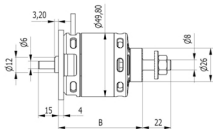

Rozměry AXI 4120/4130 V2

AXI-4[xx]	B (mm)
AXI-4120	65,4
AXI-4130	75,4

AXI-4[xx]	A (mm)	L (mm)
AXI-4120	54,4	74
AXI-4130	64,4	84