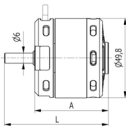

Rozměry AXI 4120/4130 V2

AXI-4[xx]	B (mm)
AXI-4120	65,4
AXI-4130	75,4

AXI-4[xx]	A (mm)	L (mm)
AXI-4120	54,4	74
AXI-4130	64,4	84